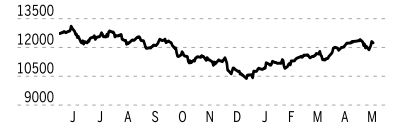

DAX 12238,94 +1,49 %

WOCHENGEWINNER

Table with columns: Company Name, Price, Change

WOCHENVERLIERER

Table with columns: Company Name, Price, Change

Die LN-Börsenseite am Sonntag entsteht mit Unterstützung der Volksbanken Raiffeisenbanken.

Table with columns: Fund Name, Price, Change

Table with columns: Fund Name, Price, Change

wvd funds service +49 (0)69 26095760 fundservice@wvd.com